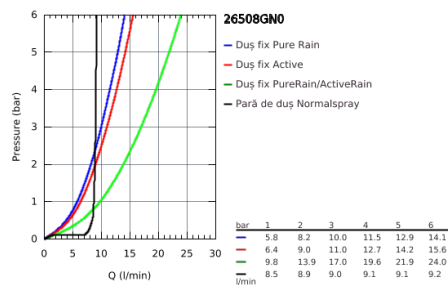

26 508 GN0 EUPHORIA SMARTCONTROL SYSTEM 310 CUBE DUO SISTEM DUȘ CU TERMOSTAT PENTRU MONTARE PE PERETE

DESCRIEREA PRODUSULUI

- compus din:
- braț de duș orizontal de 450 mm
- suport superior cu ajustare variabilă pentru adaptare minimă la găurile de fixare existente
- baterie cu termostat SmartControl aparentă
- permite selectarea între:
- duș fix Rainshower SmartActive 310 Cube
- 2 tipuri de jet:
- GROHE PureRain, ActiveRain
- hand shower Euphoria Cube Stick
- ajustabil în înălțime cu element culisant
- furtun de duș Silverflex 1.750 mm (28 388 000)
- pulverizare perfectă cu tehnologia GROHE DreamSpray
- fără risc de opărire cu GROHE CoolTouch
- GROHE TurboStat cartuș compactcu termoelement din ceară
- GROHE EcoJoy tehnologie pentru reducerea consumului de apă
- finisaj GROHE StarLight
- cu oprire de siguranță la 38°C GROHE SafeStop
- limitare opțională de temperatură la 43°C GROHE SafeStop Plus inclusă
- GROHE SmartControl - buton pentru comanda ON-OFF, ajustarea debitului prin rotire, de la EcoJoy la volum complet
- etajeră de duș GROHE EasyReach integrată
- sistem anti-calcar SpeedClean
- Inner WaterGuide pentru o durabilitate crescută în utilizare
- funcția Twistfree pentru prevenirea răsucirii furtunului
- compatibil cu boilere de la 18 kW/h
- debit minim 7 l/min.