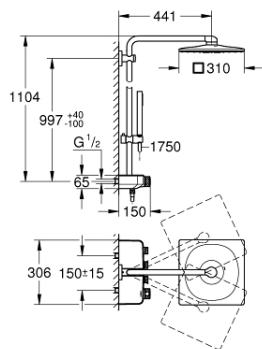

26 508 GN0 EUPHORIA SMARTCONTROL SYSTEM 310 CUBE DUO SISTEM DUȘ CU TERMOSTAT PENTRU MONTARE PE PERETE

DESCRIEREA PRODUSULUI

- compus din:
- braț de duș orizontal de 450 mm
- suport superior cu ajustare variabilă pentru adaptare minimă la găurile de fixare existente
- baterie cu termostat SmartControl aparentă
- permite selectarea între:
- duș fix Rainshower SmartActive 310 Cube
- 2 tipuri de jet:
- GROHE PureRain, ActiveRain
- hand shower Euphoria Cube Stick
- ajustabil în înălțime cu element culisant
- furtun de duș Silverflex 1.750 mm (28 388 000)
- pulverizare perfectă cu tehnologia GROHE DreamSpray
- fără risc de opărire cu GROHE CoolTouch
- GROHE TurboStat cartuș compactcu termoelement din ceară
- GROHE EcoJoy tehnologie pentru reducerea consumului de apă
- finisaj GROHE StarLight
- cu oprire de siguranță la 38°C GROHE SafeStop
- limitare opțională de temperatură la 43°C GROHE SafeStop Plus inclusă
- GROHE SmartControl - buton pentru comanda ON-OFF, ajustarea debitului prin rotire, de la EcoJoy la volum complet
- etajeră de duș GROHE EasyReach integrată
- sistem anti-calcar SpeedClean
- Inner WaterGuide pentru o durabilitate crescută în utilizare
- funcția Twistfree pentru prevenirea răsucirii furtunului
- compatibil cu boilere de la 18 kW/h
- debit minim 7 l/min.

26 508 GN0 EUPHORIA SMARTCONTROL SYSTEM 310 CUBE DUO SISTEM DUȘ CU TERMOSTAT PENTRU MONTARE PE PERETE